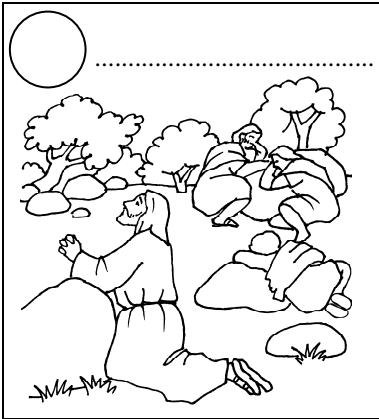

JEŽÍŠ V JERUZALÉMĚ

plánek města

Co se kde stalo v Jeruzalémě?

Jeruzalém hrál v životě Pána Ježíše významnou roli. Před sebou vidíme plánek tohoto města, jak asi mohlo vypadat v Ježíšově době. Na protější straně máme obrázky s událostmi ze závěru Ježíšova života. Vepište ke každému obrázku, o jakou událost se jedná. Názvy událostí si vyberte z nabídky vpravo od obrázků. Prohlédněte si plánek a do připravených kroužků v obrázcích vepište to číslo, které odpovídá číslu v plánu (kde se konkrétní událost stala). Pozor! Čísla neoznačují to, jak šly události za sebou!

Názvy událostí (vyberte k příslušnému obrázku):
Ježíš odsouzen * Vjezd do Jeruzaléma * Ukřižování * Zmrtvýchvstání * Modlitba v Getsemanech * Poslední večeře