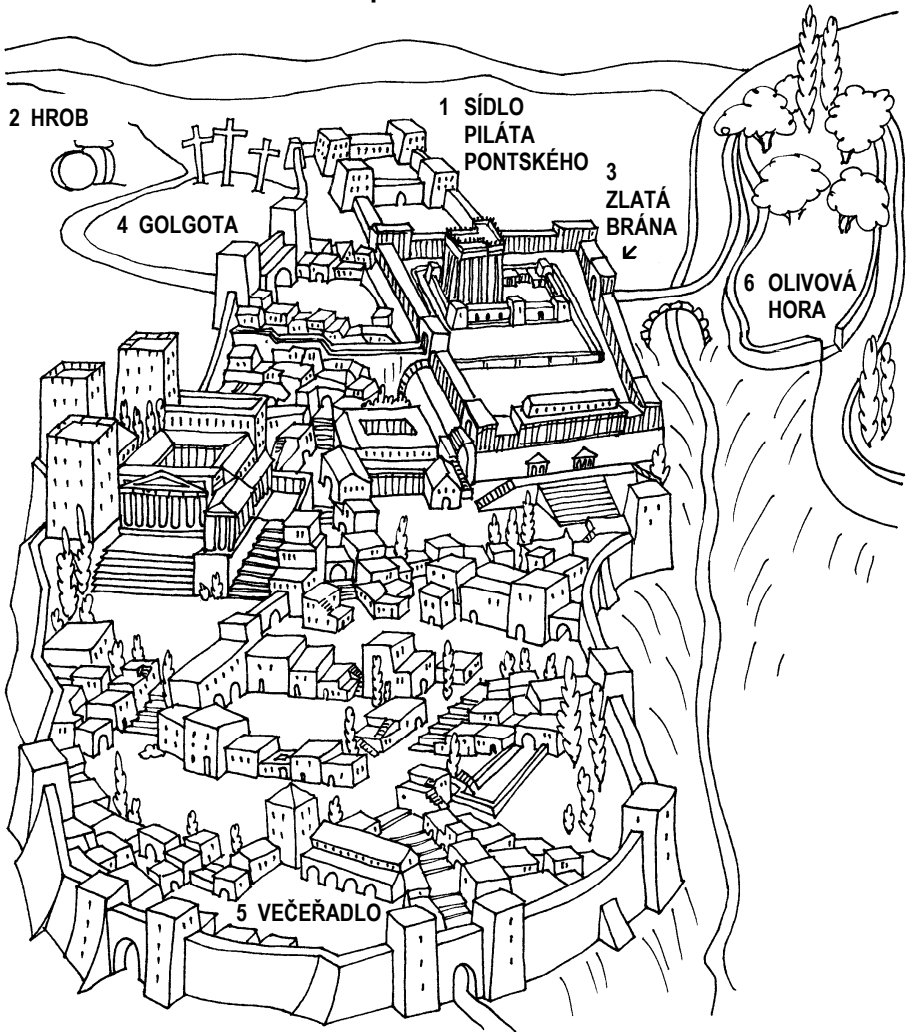

JEŽÍŠ V JERUZALÉMĚ

plánek města

Co se kde stalo v Jeruzalémě?

Jeruzalém hrál v životě Pána Ježíše významnou roli. Před sebou vidíme plánek tohoto města, jak asi mohlo vypadat v Ježíšově době. Na protější straně máme obrázky s událostmi ze závěru Ježíšova života. Vepište ke každému obrázku, o jakou událost se jedná. Názvy událostí si vyberte z nabídky vpravo od obrázků. Prohlédněte si plánek a do připravených kroužků v obrázcích vepište to číslo, které odpovídá číslu v plánu (kde se konkrétní událost stala). Pozor! Čísla neoznačují to, jak šly události za sebou!

Názvy událostí (vyberte k příslušnému obrázku):
Ježíš odsouzen * Vjezd do Jeruzaléma * Ukřižování * Zmrtvýchvstání * Modlitba v Getsemanech * Poslední večeře